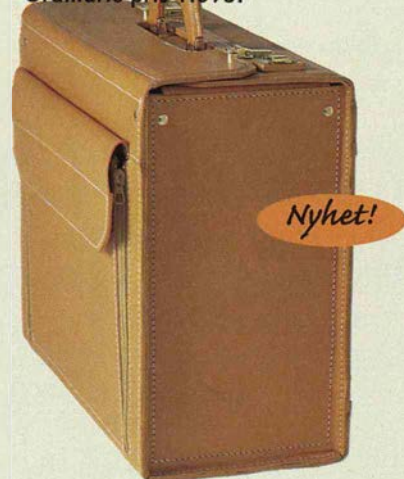

Skal av polypropylen. Finns i flera färger. 74×60×22 cm Medlemspris 749.- Ord. pris 849.- 64×47×17 cm Medlemspris 598.- Ord. pris 698.-

Medlemspris

798.-

Ordinarie pris 1.095.-

Nyhet!

PILOTVÄSKA. Vegetabiliskt garvat läder. Ytterfack med plats för portabel PC. Kombinationslås. Ett invändigt fack och plats för stående A4 pärmar. 46×20×36 cm.